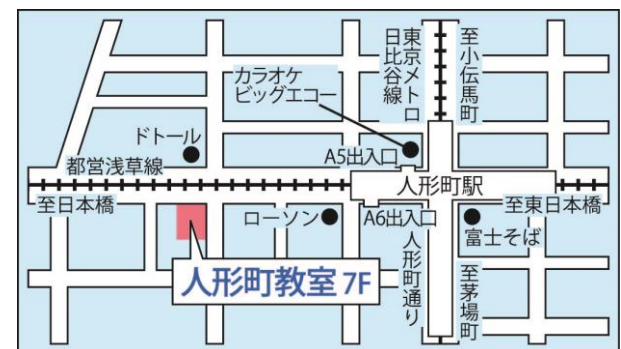

〒101-0023

東京都千代田区神田松永町 4-1

ラウンドクロス秋葉原 3階

(JR 秋葉原駅 中央改札口 徒歩2分)

つくばエクスプレス 秋葉原駅 A1 出入口徒歩2分

東京メトロ日比谷線 秋葉原駅 2番出入口徒歩1分)

4.東京個別指導学院 人形町教室

1)開校日：2018年2月26日(月)

2)所在:

〒103-0013

東京都中央区日本橋人形町 1-3-6

AIC 共同ビル・人形町 7階

(東京メトロ日比谷線/都営浅草線 人形町駅

A5 出入口(階段)徒歩2分

A6 出入口(EV)徒歩1分)

5. 東京個別指導学院 新御徒町教室

1)開校日：2018年3月2日(金)

2)所在：

〒110-0016

東京都台東区台東 4-25-7

TX 佐竹ビル 4階

(つくばエクスプレス・都営大江戸線

新御徒町駅 A2 出入口直結)

6. 東京個別指導学院 中目黒教室

1)開校日：2018年3月10日(土)

2)所在：

〒153-0051

東京都目黒区上目黒 3-6-18

TYビル 3階

(東急東横線 中目黒駅西口2 徒歩2分)

7. 東京個別指導学院 西船橋教室

1)開校日：2018年3月26日(月)