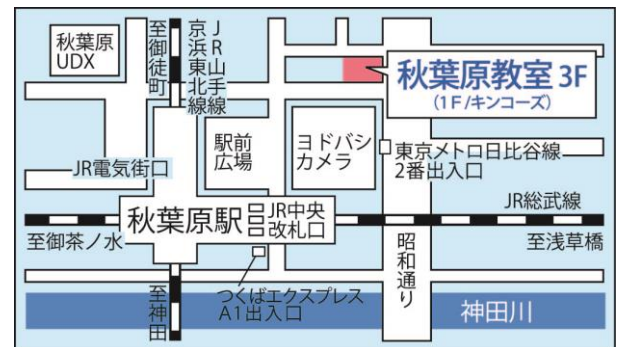

2)所在:

〒351-0033

埼玉県朝霞市浜崎 1-2-10

アゴラ 21ビル 3階

(東武東上線 朝霞台駅 北口徒歩1分)

JR 武蔵野線 北朝霞駅 東口徒歩1分)

2.東京個別指導学院 駒沢大学教室

1)開校日：2018年2月26日(月)

2)所在:

〒154-0012

東京都世田谷区駒沢 2-11-5

NEW VALUE 駒沢ビル 2階

(東急田園都市線 駒沢大学駅 西口徒歩3分)

3.東京個別指導学院 秋葉原教室

1)開校日：2018年2月26日(月)

2)所在:

〒101-0023

東京都千代田区神田松永町 4-1

ラウンドクロス秋葉原 3階

(JR 秋葉原駅 中央改札口 徒歩2分)

つくばエクスプレス 秋葉原駅 A1 出入口徒歩2分

東京メトロ日比谷線 秋葉原駅 2番出入口徒歩1分)

4.東京個別指導学院 人形町教室

1)開校日：2018年2月26日(月)

2)所在:

〒103-0013

東京都中央区日本橋人形町 1-3-6

AIC 共同ビル・人形町 7階

(東京メトロ日比谷線/都営浅草線 人形町駅

A5 出入口(階段)徒歩2分

A6 出入口(EV)徒歩1分)

5. 東京個別指導学院 新御徒町教室