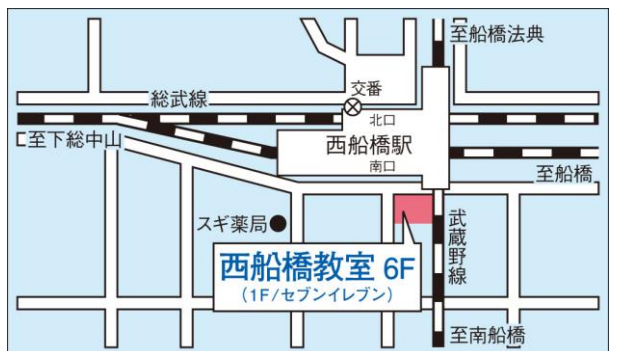

2)所在:

〒351-0033

埼玉県朝霞市浜崎 1-2-10

アゴラ 21ビル 3階

(東武東上線 朝霞台駅 北口徒歩1分)

JR 武蔵野線 北朝霞駅 東口徒歩1分)

2.東京個別指導学院 駒沢大学教室

1)開校日：2018年2月26日(月)

2)所在:

〒103-0013

東京都中央区日本橋人形町 1-3-6

AIC 共同ビル・人形町 7階

(東京メトロ日比谷線/都営浅草線 人形町駅

A5 出入口(階段)徒歩2分

A6 出入口(EV)徒歩1分)

5. 東京個別指導学院 新御徒町教室

1)開校日：2018年3月10日(土)

2)所在：

〒153-0051

東京都目黒区上目黒 3-6-18

TYビル 3階

(東急東横線 中目黒駅西口2 徒歩2分)

7. 東京個別指導学院 西船橋教室

1)開校日：2018年3月26日(月)

2)所在：

〒273-0025

千葉県船橋市印内町 594-1

N.S.T.ビルディング 6階

(JR総武線・武蔵野線、東京メトロ東西線・

東葉高速鉄道 西船橋駅 南口徒歩1分)

以上