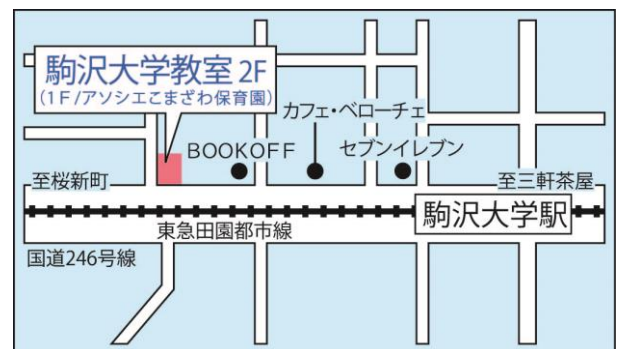

記

1.開校教室概要

当該7教室周辺は、地域性はそれぞれに異なりますが、マンションの増加や交通利便性の高さなどを要因に学齢人口が多く、安定している地域であります。7教室ともに最寄駅より徒歩3分以内と安全安心の好立地にて、堅調に在籍生徒数増加を続ける近隣既設教室の間隙を埋めるドミナント施策として開校し、地域でのさらなる顧客接点の拡大を目指してまいります。

2.開校教室詳細

1.東京個別指導学院 朝霞台教室

1)開校日：2018年2月20日(火)

2)所在:

〒351-0033

埼玉県朝霞市浜崎 1-2-10

アゴラ 21ビル 3階

(東武東上線 朝霞台駅 北口徒歩1分)

JR 武蔵野線 北朝霞駅 東口徒歩1分)

2.東京個別指導学院 駒沢大学教室

1)開校日：2018年2月26日(月)

2)所在:

〒154-0012

東京都世田谷区駒沢 2-11-5

NEW VALUE 駒沢ビル 2階

(東急田園都市線 駒沢大学駅 西口徒歩3分)

3.東京個別指導学院 秋葉原教室

1)開校日：2018年2月26日(月)

2)所在:

〒101-0023

東京都千代田区神田松永町 4-1

ラウンドクロス秋葉原 3階

(JR 秋葉原駅 中央改札口 徒歩2分)

つくばエクスプレス 秋葉原駅 A1 出入口徒歩2分

東京メトロ日比谷線 秋葉原駅 2番出入口徒歩1分)

4.東京個別指導学院 人形町教室

1)開校日：2018年2月26日(月)