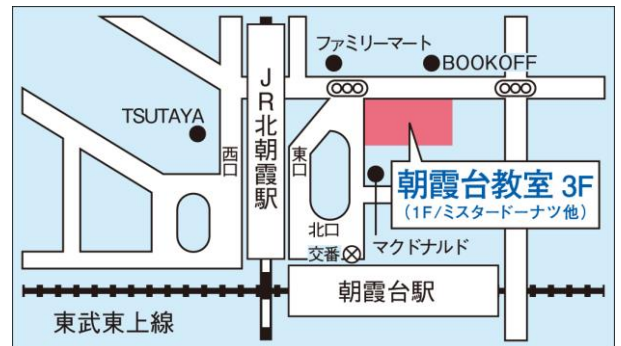

記

1.開校教室概要

当該7教室周辺は、地域性はそれぞれに異なりますが、マンションの増加や交通利便性の高さなどを要因に学齢人口が多く、安定している地域であります。7教室ともに最寄駅より徒歩3分以内と安全安心の好立地にて、堅調に在籍生徒数増加を続ける近隣既設教室の間隙を埋めるドミナント施策として開校し、地域でのさらなる顧客接点の拡大を目指してまいります。

2.開校教室詳細

1.東京個別指導学院 朝霞台教室

1)開校日：2018年2月20日(火)

2)所在:

〒351-0033

埼玉県朝霞市浜崎 1-2-10

アゴラ 21ビル 3階

(東武東上線 朝霞台駅 北口徒歩1分)

JR 武蔵野線 北朝霞駅 東口徒歩1分)

2.東京個別指導学院 駒沢大学教室

1)開校日：2018年2月26日(月)

2)所在:

〒154-0012

東京都世田谷区駒沢 2-11-5

NEW VALUE 駒沢ビル 2階

(東急田園都市線 駒沢大学駅 西口徒歩3分)

3.東京個別指導学院 秋葉原教室

1)開校日：2018年2月26日(月)

2)所在:

〒101-0023

東京都千代田区神田松永町 4-1

ラウンドクロス秋葉原 3階

(JR 秋葉原駅 中央改札口 徒歩2分)

つくばエクスプレス 秋葉原駅 A1 出入口徒歩2分

東京メトロ日比谷線 秋葉原駅 2番出入口徒歩1分)

4.東京個別指導学院 人形町教室

1)開校日：2018年2月26日(月)