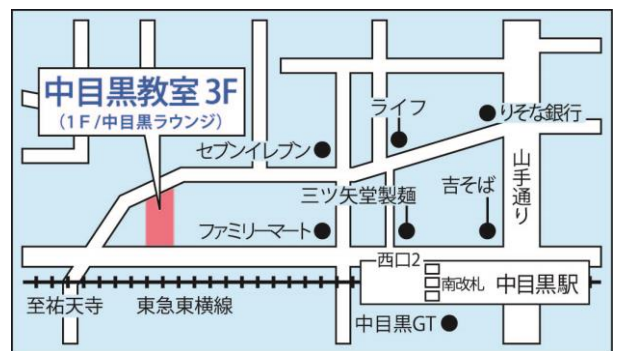

1)開校日：2018年3月2日(金)

2)所在：

〒110-0016

東京都台東区台東 4-25-7

TX 佐竹ビル 4階

(つくばエクスプレス・都営大江戸線

新御徒町駅 A2 出入口直結)

6. 東京個別指導学院 中目黒教室

1)開校日：2018年3月10日(土)

2)所在：

〒153-0051

東京都目黒区上目黒 3-6-18

TYビル 3階

(東急東横線 中目黒駅西口2 徒歩2分)

7. 東京個別指導学院 西船橋教室

1)開校日：2018年3月26日(月)