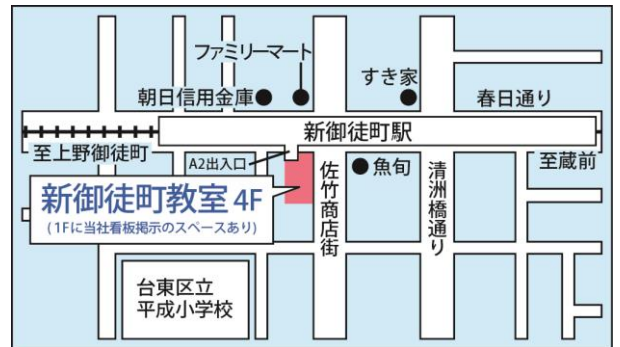

2)所在:

〒103-0013

東京都中央区日本橋人形町 1-3-6

AIC 共同ビル・人形町 7階

(東京メトロ日比谷線/都営浅草線 人形町駅

A5 出入口(階段)徒歩2分

A6 出入口(EV)徒歩1分)

5. 東京個別指導学院 新御徒町教室

1)開校日：2018年3月2日(金)

2)所在：

〒110-0016

東京都台東区台東 4-25-7

TX 佐竹ビル 4階

(つくばエクスプレス・都営大江戸線

新御徒町駅 A2 出入口直結)

6. 東京個別指導学院 中目黒教室

1)開校日：2018年3月10日(土)

2)所在：

〒153-0051

東京都目黒区上目黒 3-6-18

TYビル 3階

(東急東横線 中目黒駅西口2 徒歩2分)

7. 東京個別指導学院 西船橋教室

1)開校日：2018年3月26日(月)