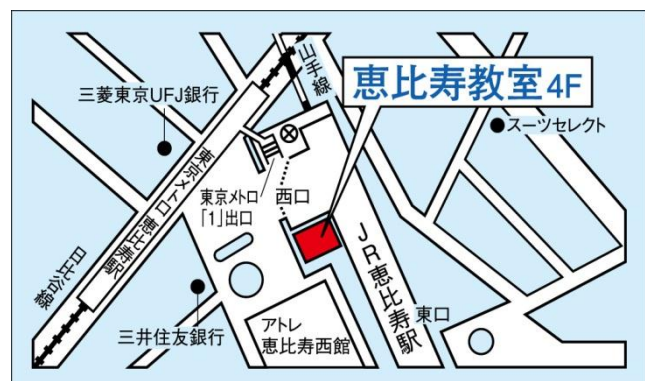

2017年1月16日

各位

会社名 株式会社東京個別指導学院
代表者の
役職・氏名 代表取締役社長 齋藤 勝己
(コード番号 4745・東証第一部)
問合せ先責任者
取締役 舟戸 彰一
TEL 03-6911-3216

個別指導教室(恵比寿教室・五反田教室) の新規開校に関するお知らせ

当社は、2017年3月に個別指導教室として、**恵比寿教室**(東京都渋谷区)・**五反田教室**(東京都品川区)を新規開校いたしますので、下記の通りお知らせいたします。

本件は、2015年4月8日に発表いたしました中期経営計画「Dynamic Challenge 2017」における重要実行施策「サービスポートフォリオ拡充×都市部ドミナント戦略」に基づく新規開校であります。顧客ニーズの高い地域へ集中的に開校することで、マーケティング効率の向上を実現するとともに、さらなる地域へのブランド浸透を図ります。

当該2教室の新規開校をもちまして、当社が運営する全国の**個別指導教室数は232教室**となります。

記

1. 開校教室概要

当該2教室周辺は、伝統のある中学校・高等学校が多く所在するなど、学齢人口が突出する地域であります。また、難関大学進学や海外への進学など保護者様の教育に対するニーズは非常に高く、且つ多様化しております。2教室ともに山手線沿線、駅より徒歩1分程と安全安心の好立地であり、順調に在籍生徒数拡大を続ける近隣既存教室の間隙を埋めるドミナント施策として開校を決定いたしました。高校受験・大学受験に定評ある当社の強みを活かし、さらなる顧客接点の拡大を目指してまいります。

2. 開校教室詳細

東京個別指導学院 恵比寿教室

1. 開校日：2017年3月3日
2. 所在：
   〒150-0022
   東京都渋谷区恵比寿南 1-5-2
   成信恵比寿ビル 4階
   (JR山手線恵比寿駅西口より徒歩1分
   東京メトロ日比谷線恵比寿駅1番出口
   より徒歩1分)